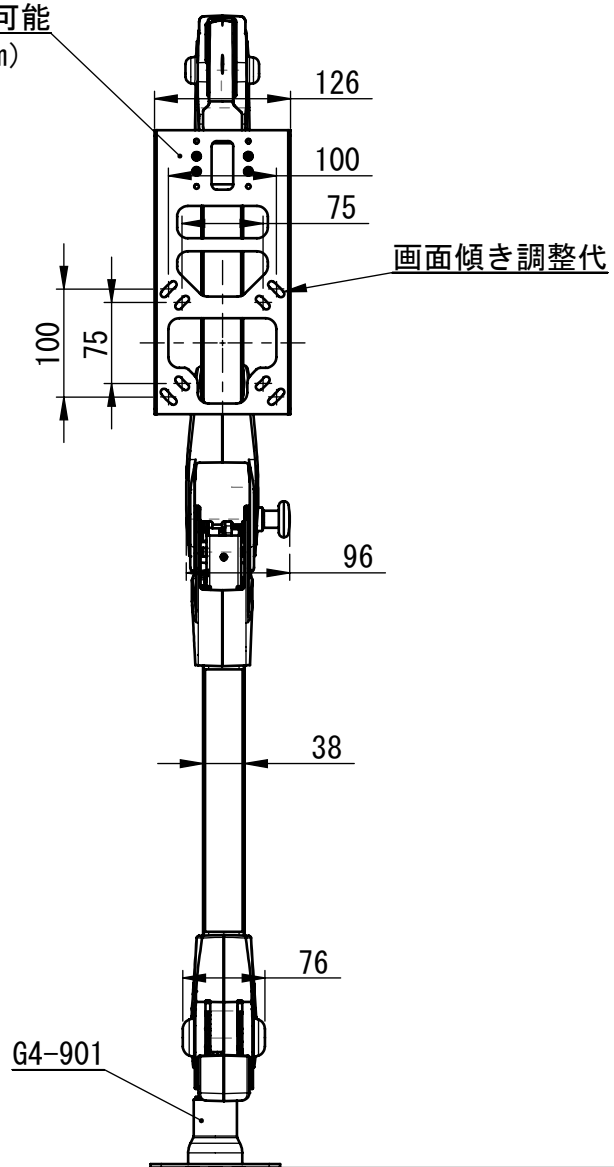

取付位置変更可能  
(上下各14mm)

可動：スイベル  
(ストッパー無し)

可動：チルト  
(ストッパー無し)

搭載可能なディスプレイ重量：2kg以下  
※付属品の重量により上記重量以下のディスプレイでも  
搭載できない機種があります。

G5-LA  
+G4-901