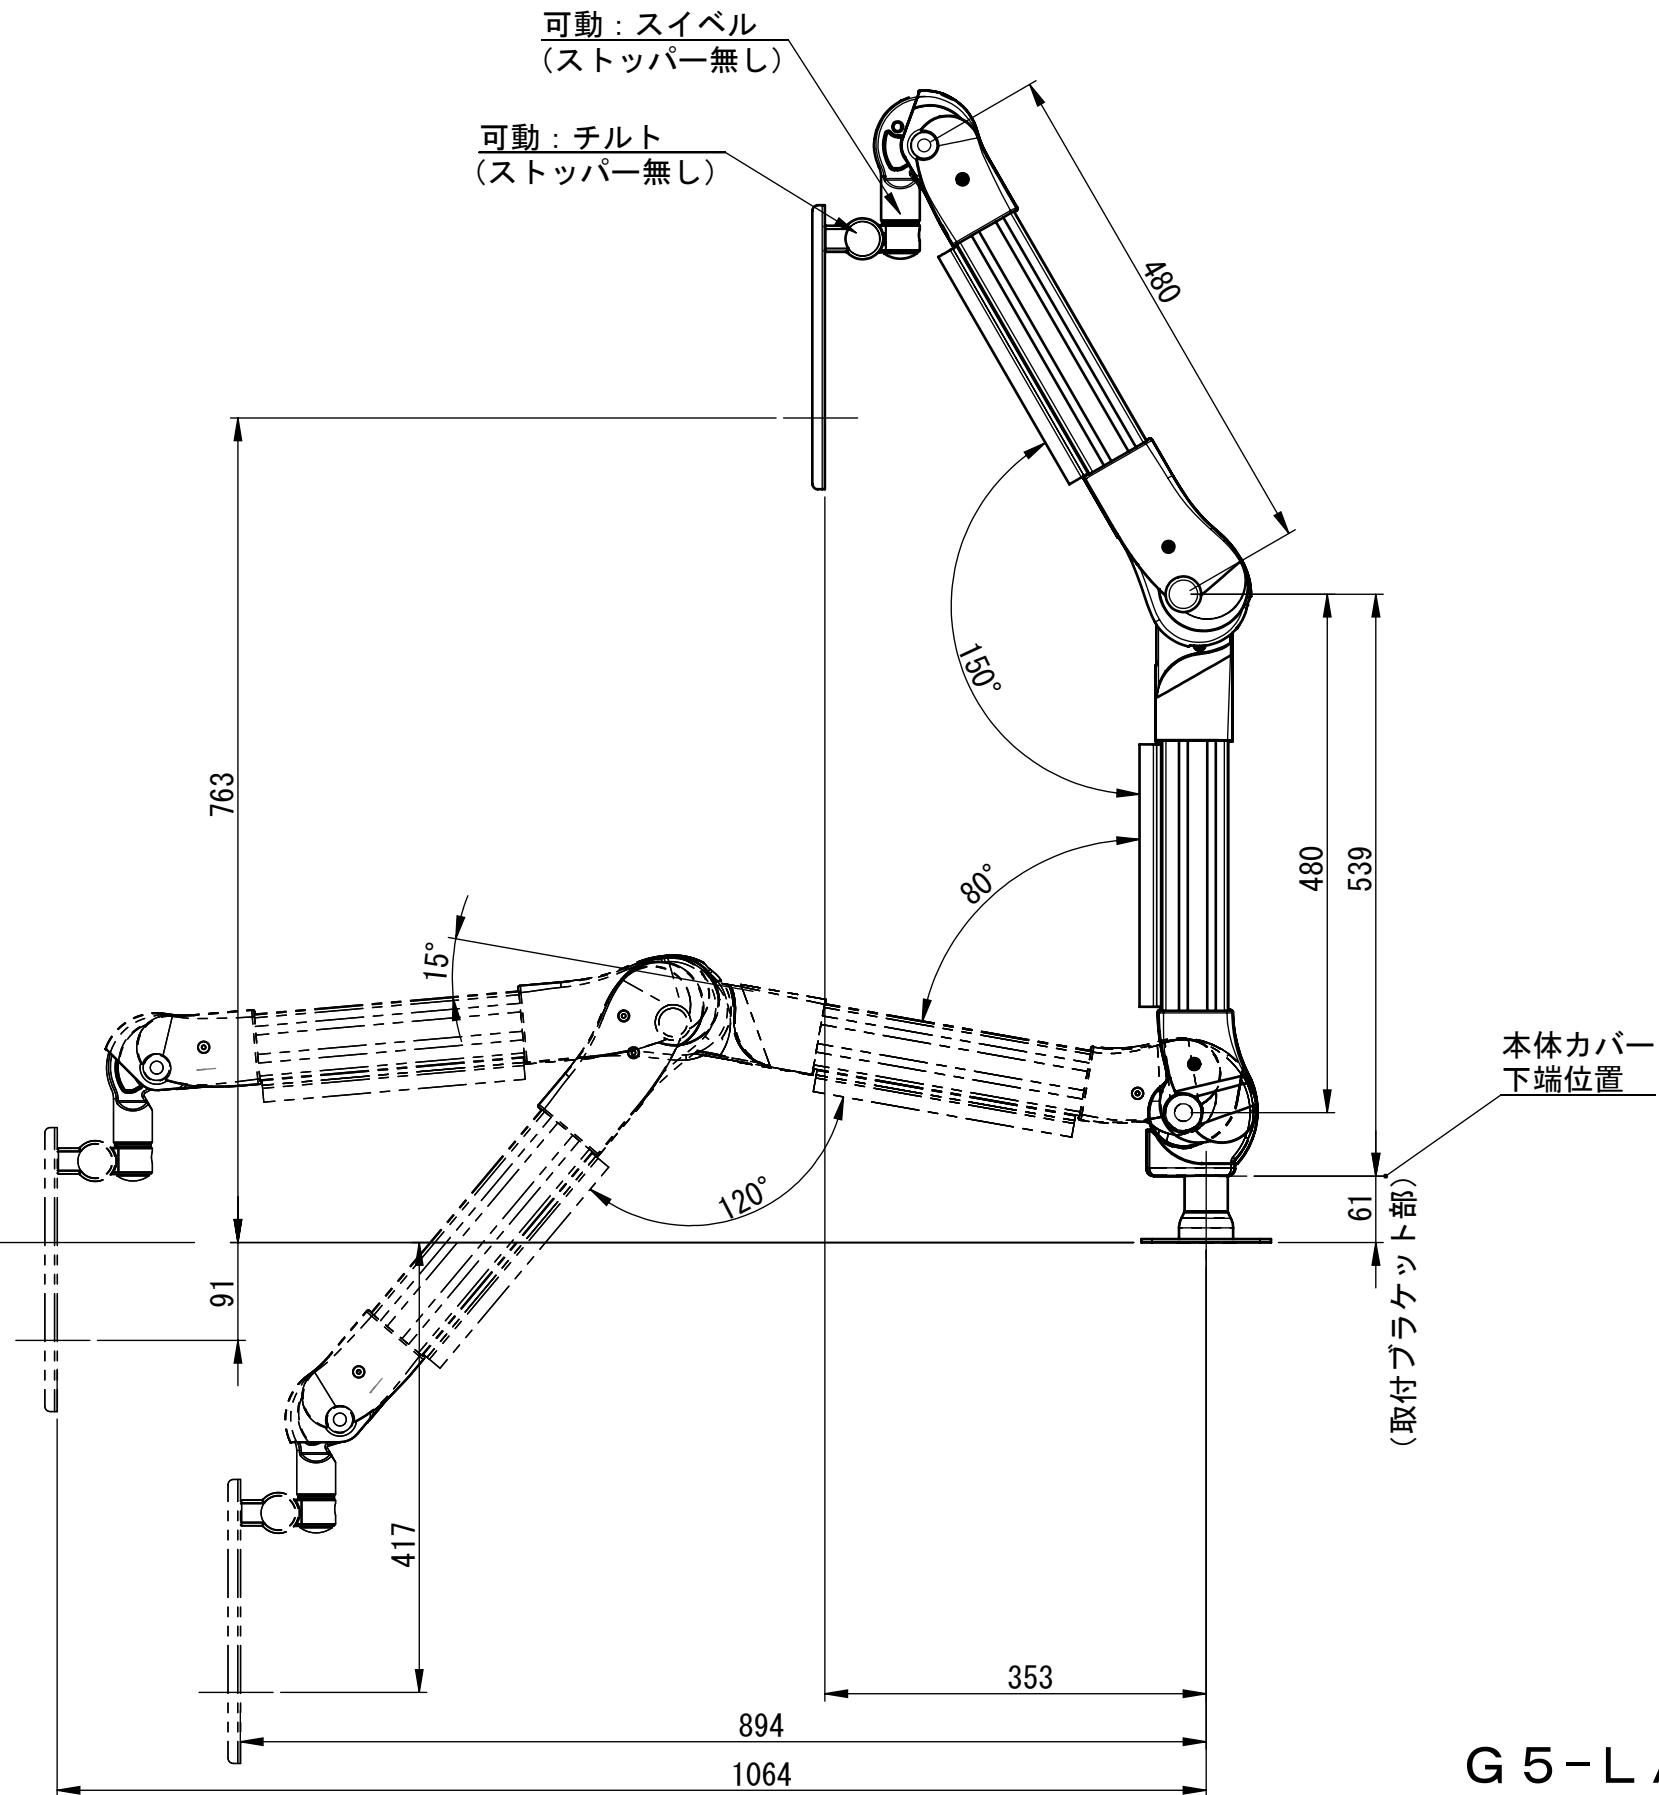

取付位置変更可能  
(上下各14mm)

可動：スイベル  
(ストッパー無し)

可動：チルト  
(ストッパー無し)

搭載可能なディスプレイ重量：2kg以下  
※付属品の重量により上記重量以下のディスプレイでも  
搭載できない機種があります。

G5-LA  
+G4-901