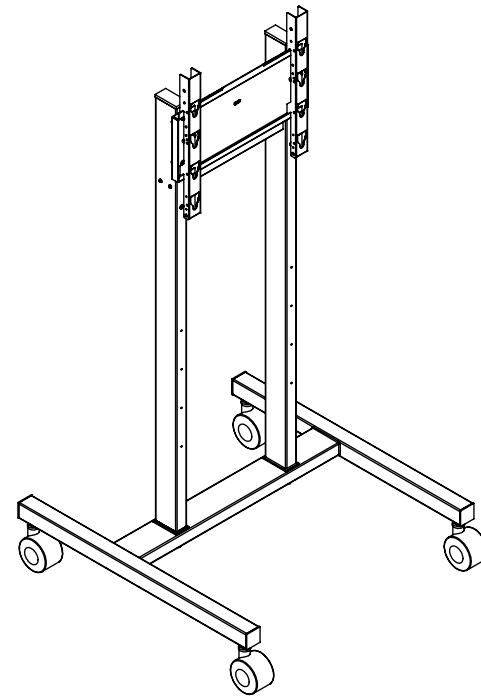

# 薄型テレビ用フロアスタンド

AZ-601 (B・W)-PAF04RX

## 仕様

テレビ取付け穴ピッチ --- 200X100. 200X200. 200X300  
400X100. 400X200. 400X300

スタンダード

付属品		
 皿型歯付ワッシャー M6. M8用各4個	 六角棒レンチ #4. #5各1本	 M5×45 ナベ 2本
 絶縁スペーサ M6. M8用 各4個	 六角穴付皿ボルト M6×22. M8×30 各4本	 M4X6 ナベ3点セムス 6本