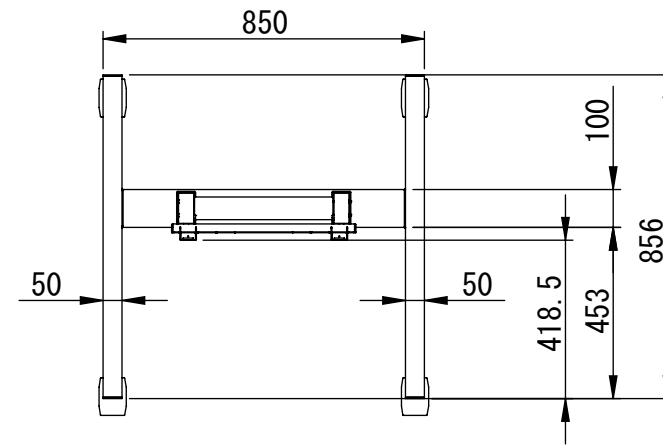

# 薄型テレビ用フロアスタンド

AZ-601 (B・W)-PAF04RX

## 仕様

テレビ取付け穴ピッチ --- 200X100. 200X200. 200X300  
400X100. 400X200. 400X300

スタンダード

付属品		
 皿型歯付ワッシャー M6. M8用各4個	 六角棒レンチ #4. #5各1本	 M5×45 ナベ 2本
 絶縁スペーサ M6. M8用 各4個	 六角穴付皿ボルト M6×22. M8×30 各4本	 M4X6 ナベ3点セムス 6本