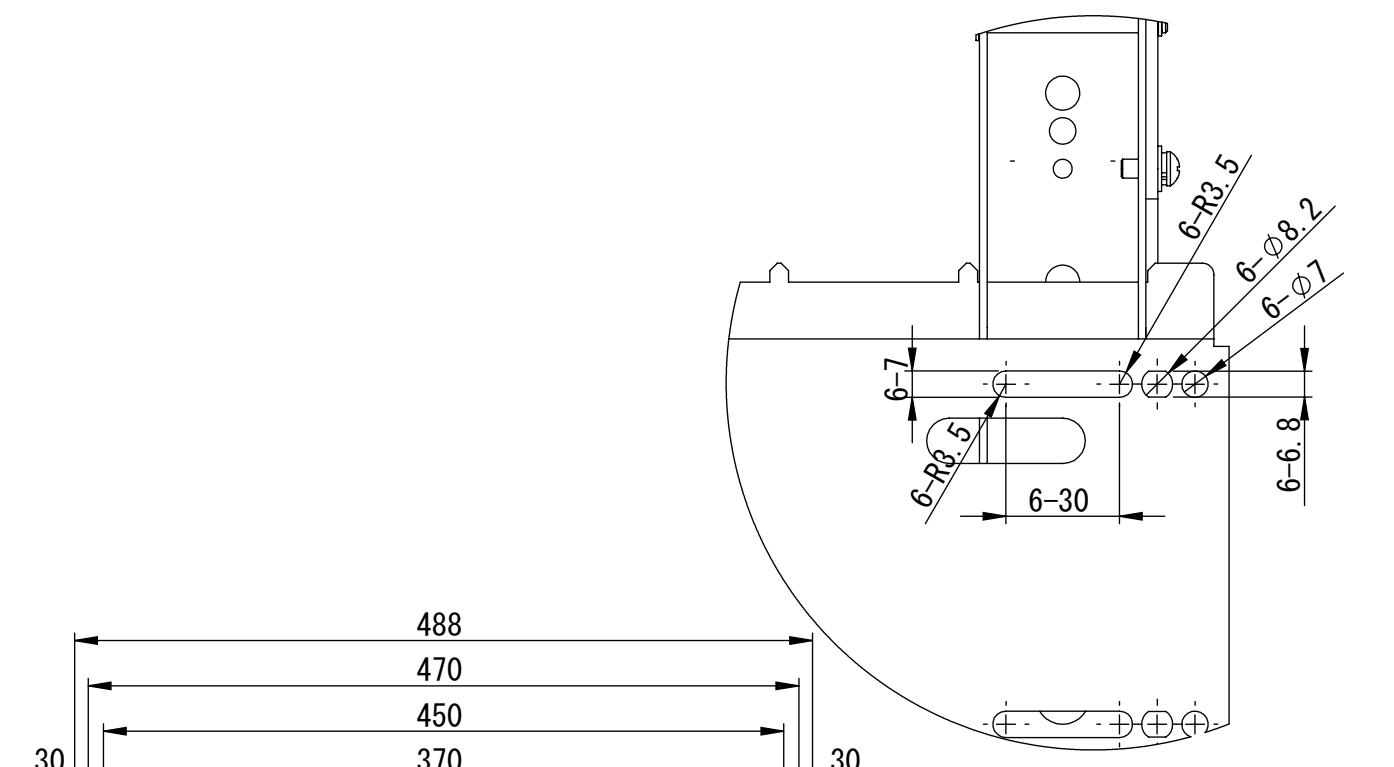

リビジョン				
ゾーン	リビジョン	注記	日付	承認
	0	新規作成	09.02.04	

仕様

テレビ重量適用範囲-----MAX 45Kg
 傾斜角度-----0°・5°・10°・15°・20°
 テレビ取付け穴ピッチ---200X100. 200X200. 200X300. 200X400
 300X100. 300X200. 300X300. 300X400
 400X100. 400X200. 400X300. 400X400

DRAWN	NAME	DATE	ALPHATEC	
CHECKED	金子	09.02.04	TITLE:	
ENG APPR.			PAF01R	
MFG APPR.			傾斜角度5段階固定式壁掛け金具	
Q.A.			SIZE	DWG. NO.
COMMENTS:			A2	PAF01R-A01A
			REV	0
			1 : 1	SHEET 1 OF 1