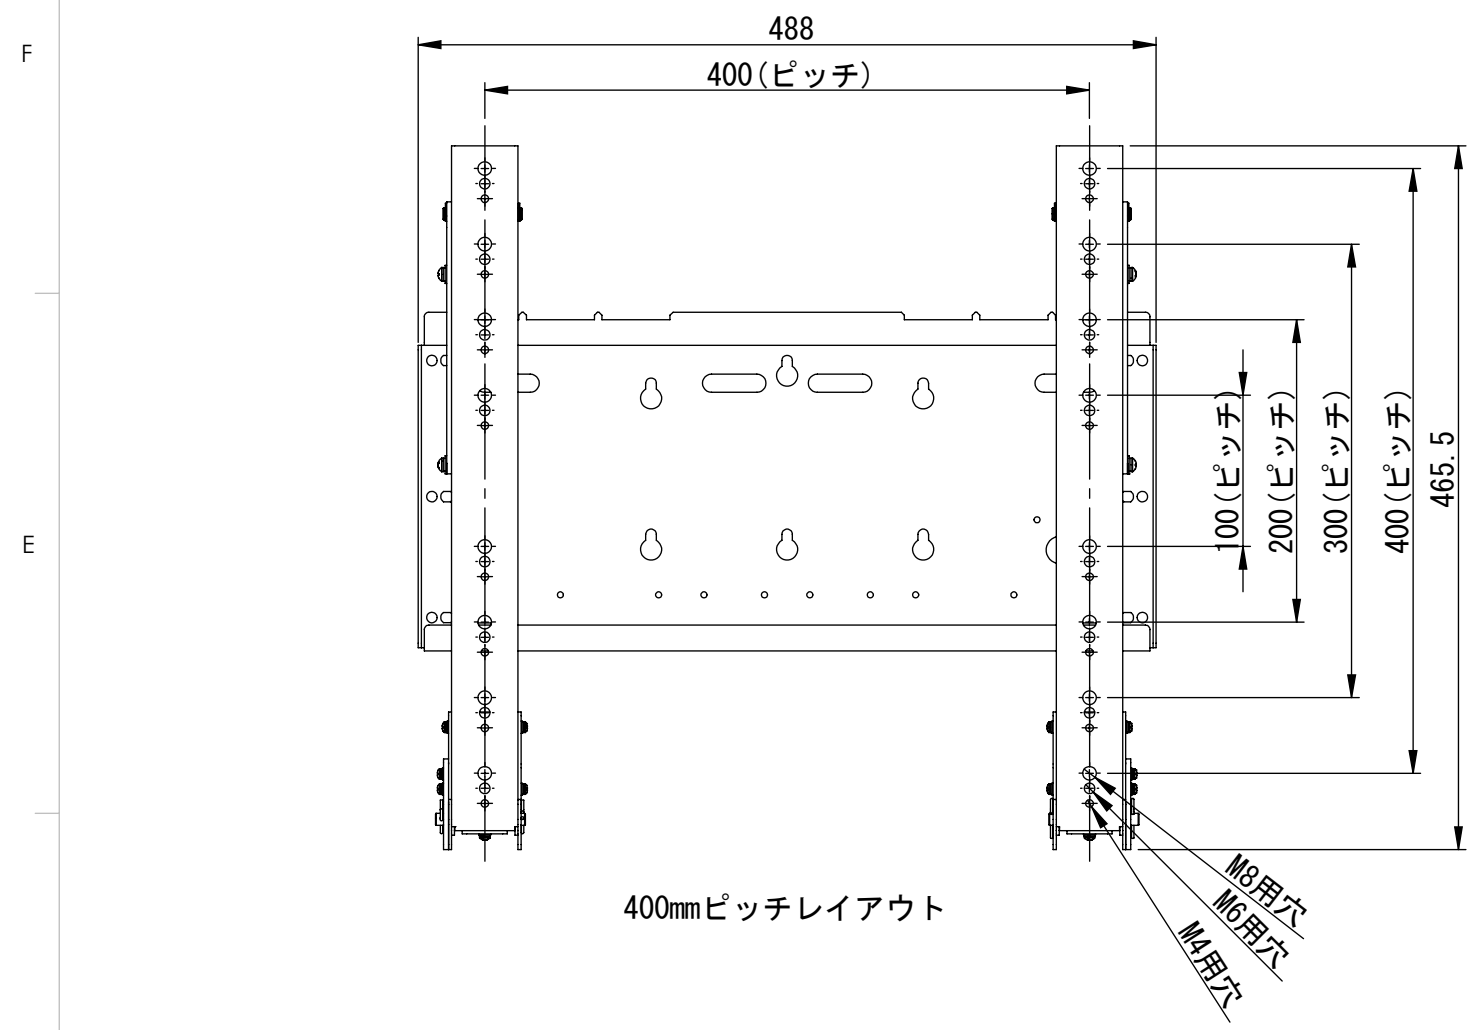

リビジョン				
ゾーン	リビジョン	注記	日付	承認
	0	新規作成	09.02.04	

仕様

テレビ重量適用範囲-----MAX 45Kg
 傾斜角度-----0°・5°・10°・15°・20°
 テレビ取付け穴ピッチ---200X100. 200X200. 200X300. 200X400
 300X100. 300X200. 300X300. 300X400
 400X100. 400X200. 400X300. 400X400

DRAWN	NAME	DATE	ALPHATEC	
CHECKED	金子	09.02.04	TITLE:	
ENG APPR.			PAF01R	
MFG APPR.			傾斜角度5段階固定式壁掛け金具	
Q.A.			SIZE	DWG. NO.
COMMENTS:			A2	PAF01R-A01A
			REV	0
			1 : 1	SHEET 1 OF 1