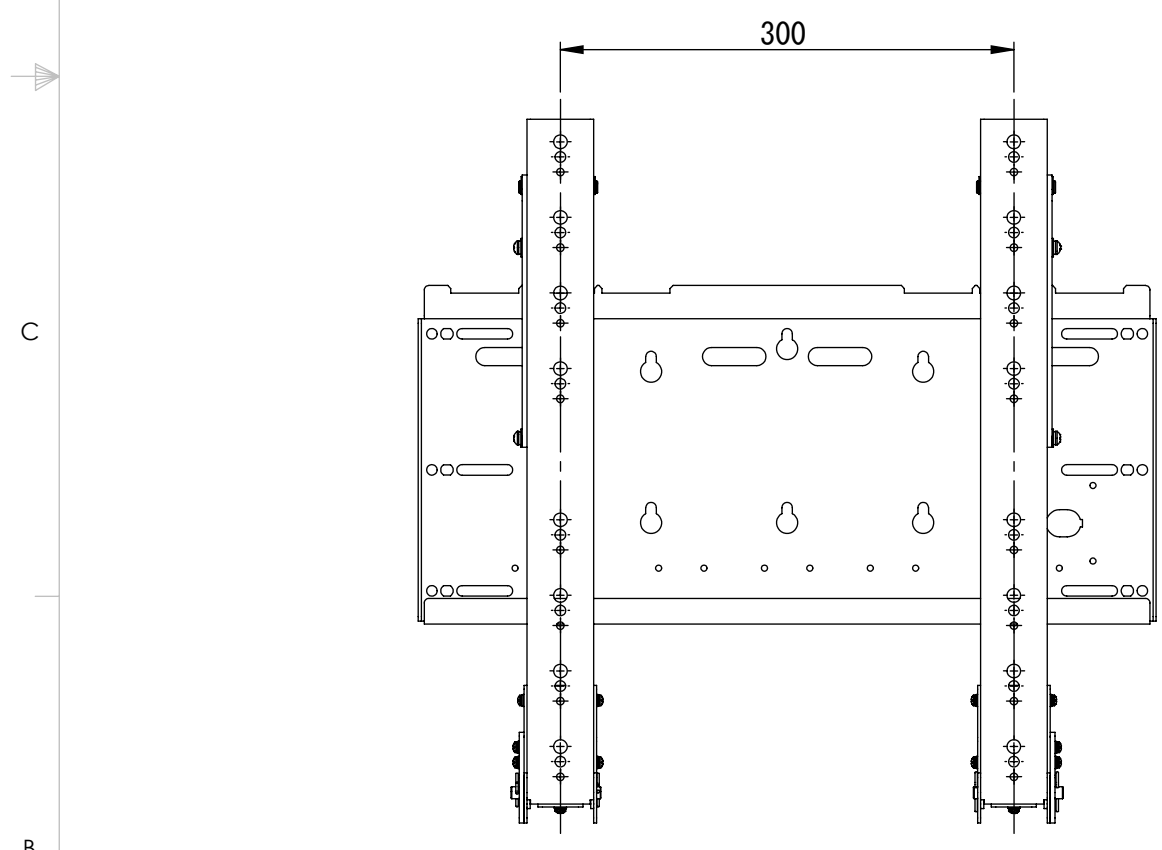

リビジョン				
ゾーン	リビジョン	注記	日付	承認
	0	新規作成	09.02.04	

仕様

テレビ重量適用範囲-----MAX 45Kg
 傾斜角度-----0°・5°・10°・15°・20°
 テレビ取付け穴ピッチ---200X100. 200X200. 200X300. 200X400
 300X100. 300X200. 300X300. 300X400
 400X100. 400X200. 400X300. 400X400

DRAWN	NAME	DATE	ALPHATEC	
CHECKED	金子	09.02.04	TITLE:	
ENG APPR.			PAF01R	
MFG APPR.			傾斜角度5段階固定式壁掛け金具	
Q.A.			SIZE	DWG. NO.
COMMENTS:			A2	PAF01R-A01A
			REV	0
			1 : 1	SHEET 1 OF 1