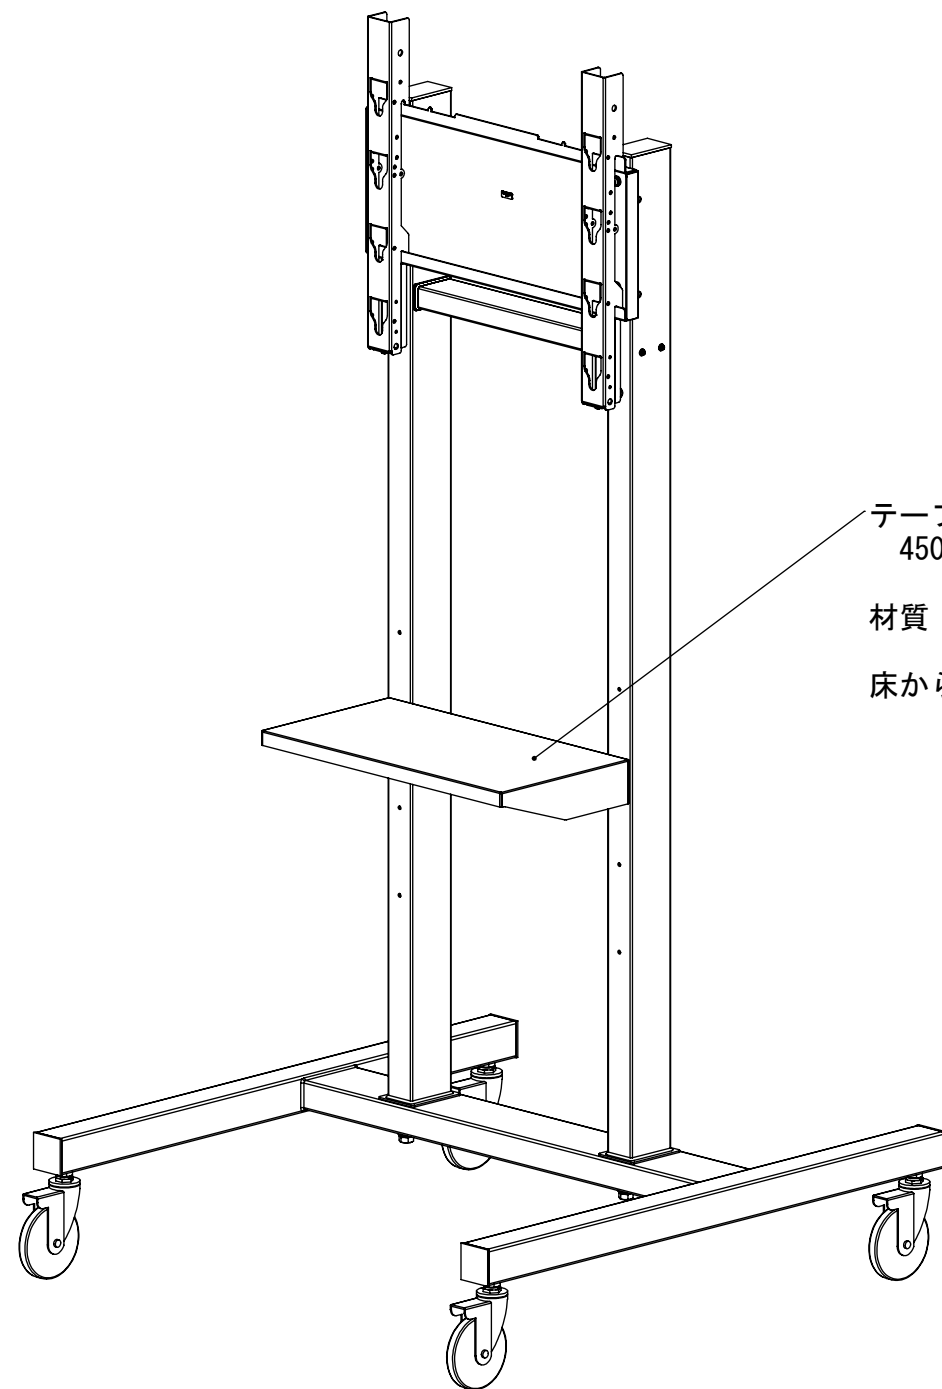

A

テーブルサイズ  
450X240  
材質 スチール  
床からの高さ 741mm

スタンダード+簡易テーブル

8 7 6 5 4 3 2 1