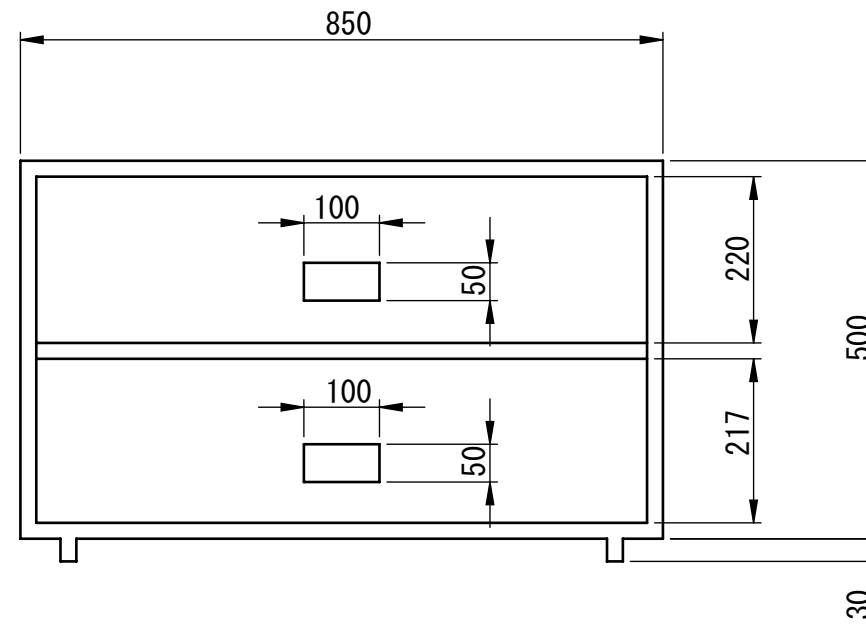

リビジョン				
ゾーン	リビジョン	表記	日付	承認
	0	新規作成	09/08/03	佐藤

THIRD ANGLE PROJECTION

MATERIAL

FINISH

DO NOT SCALE DRAWING

	NAME	DATE	ALPHATEC		
DRAWN	佐藤	09/08/04	TITLE: 前部ストレージBOX AZ601-SF-B・W・N		
CHECKED	佐藤	09/08/04			
ENG APPR.					
MFG APPR.					
Q.A.					
COMMENTS:			SIZE	DWG. NO.	REV
			A4	AZ601-SB01	0
			SCALE: 1:10		SHEET 1 OF 1