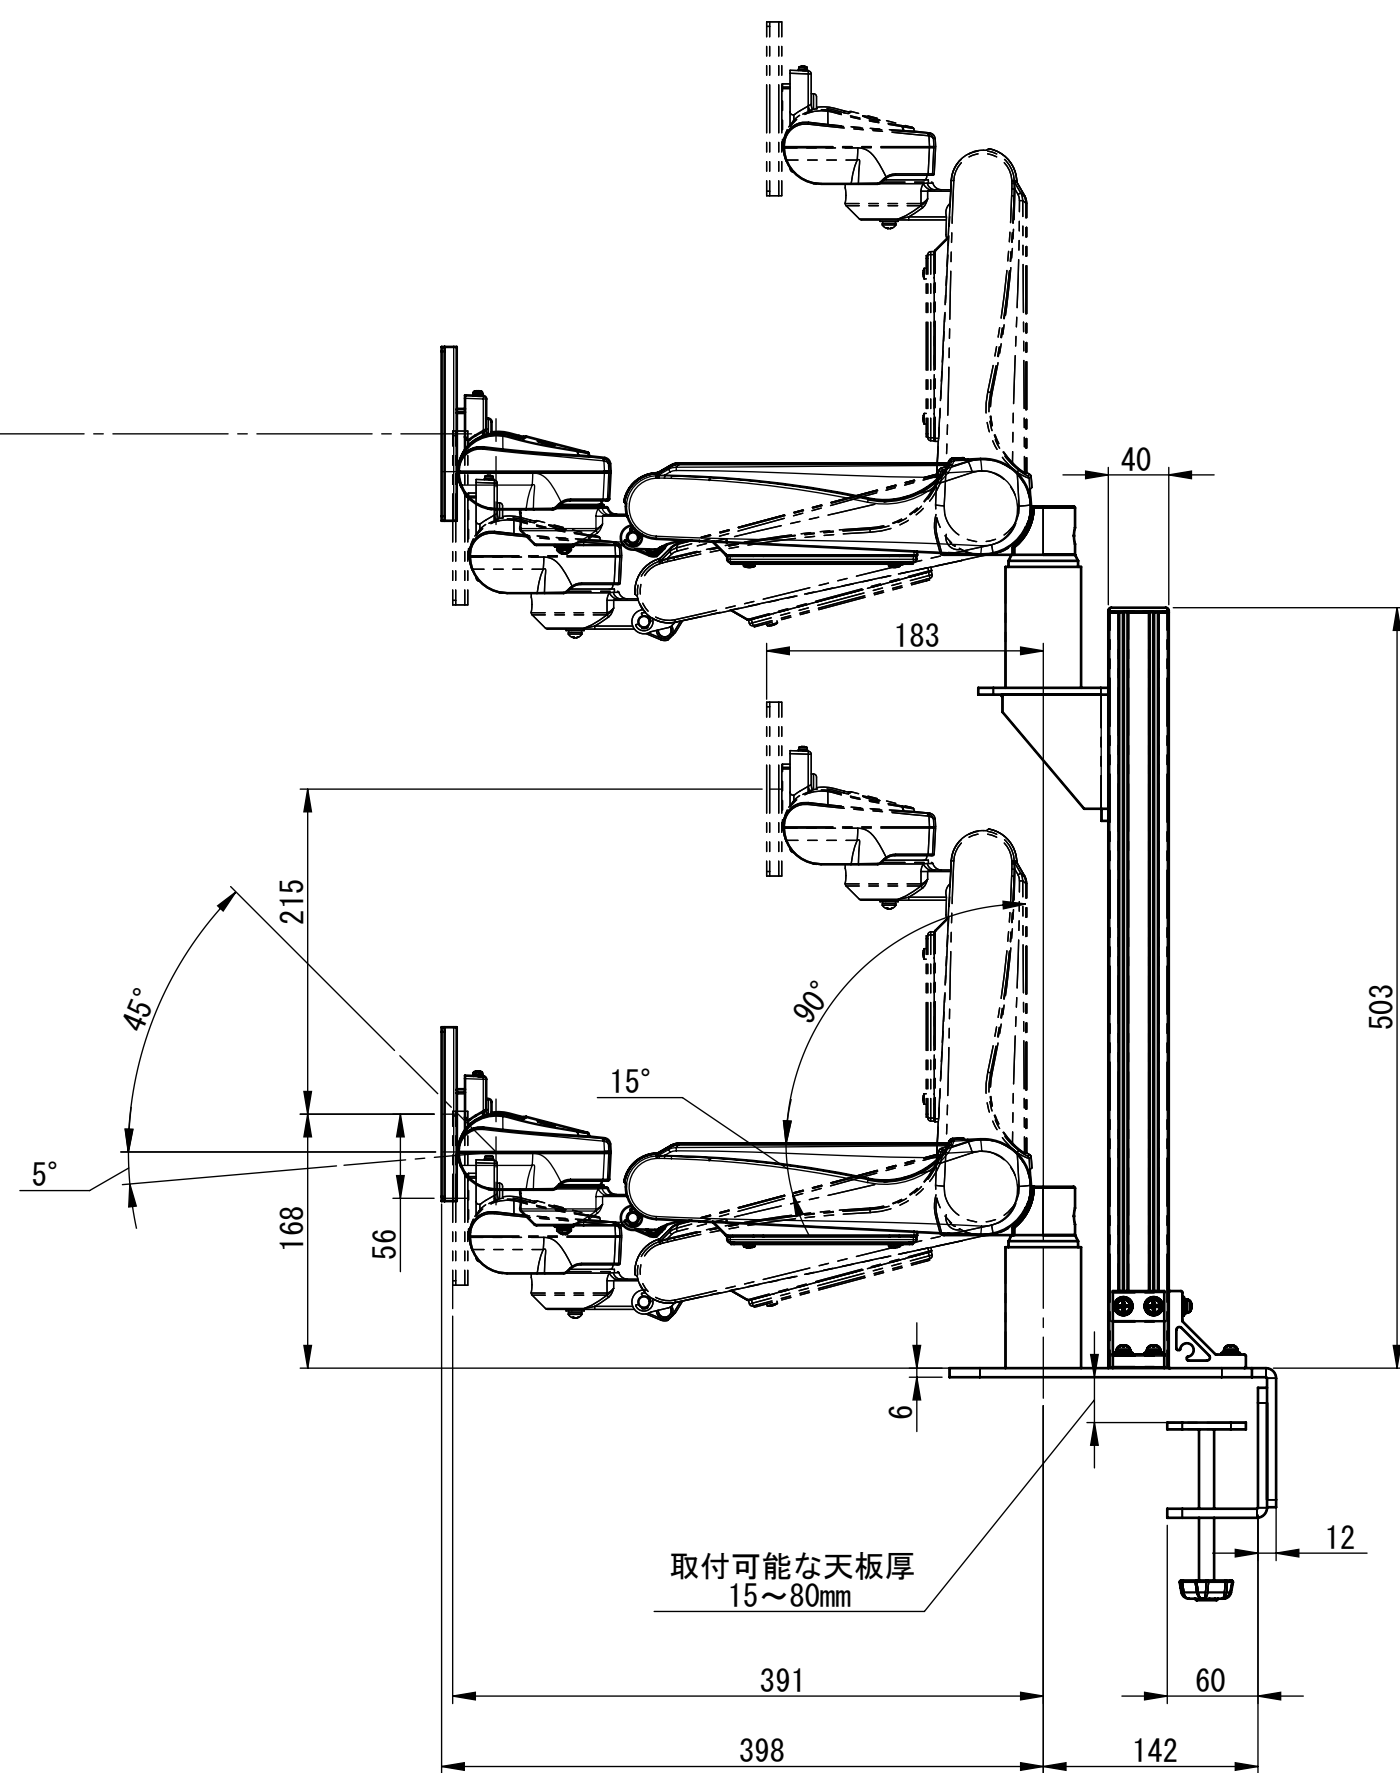

362mmより下げると下のアームに干渉します。

取付可能な天板厚
15~80mm