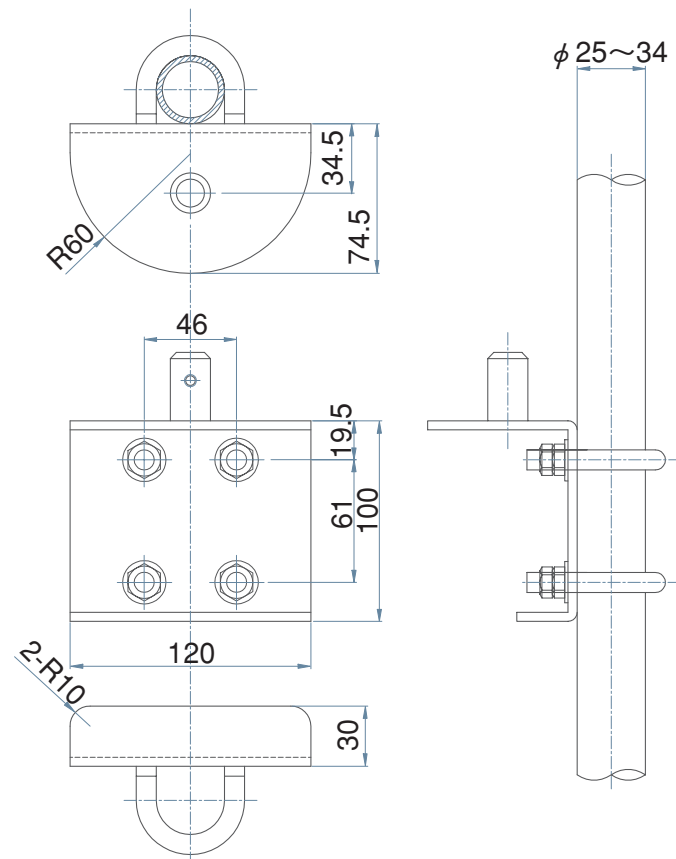

▲PS4-903
 (適用パイプ径50~60mm)

▲PS4-904
 (適用パイプ径25~34mm)