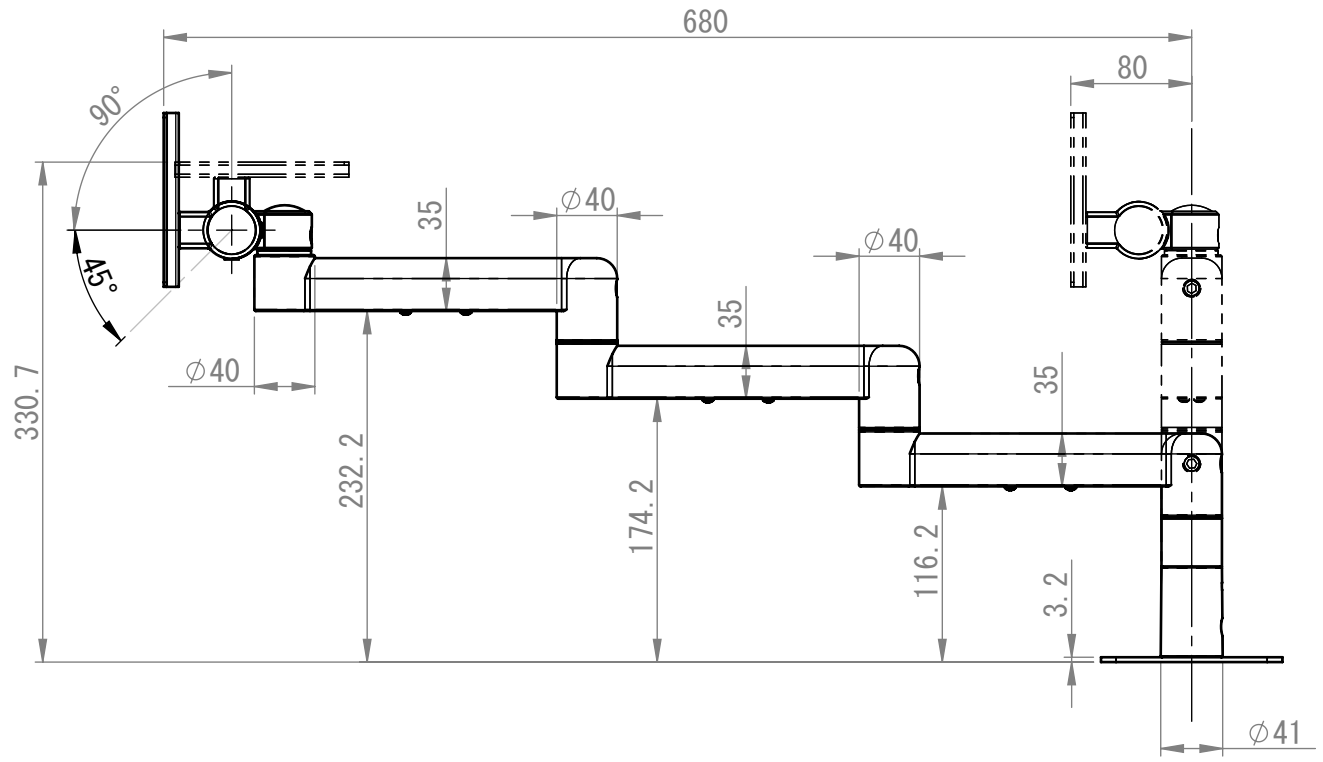

リビジョン				
ゾーン	リビジョン	表記	日付	承認
	0	新規作成	09/09/30	佐藤

THIRD ANGLE PROJECTION

MATERIAL

FINISH

DO NOT SCALE DRAWING

	NAME	DATE	ALPHATEC		
DRAWN	佐藤	09/09/30	TITLE:		
CHECKED	佐藤	09/09/30	PS-N5C3-LG +PS4-N901-LG		
ENG APPR.			SIZE		
MFG APPR.			DWG. NO.		REV
Q.A.			A3 PSN5C3-SP01		0
COMMENTS:			SCALE: 1:10		SHEET 1 OF 1