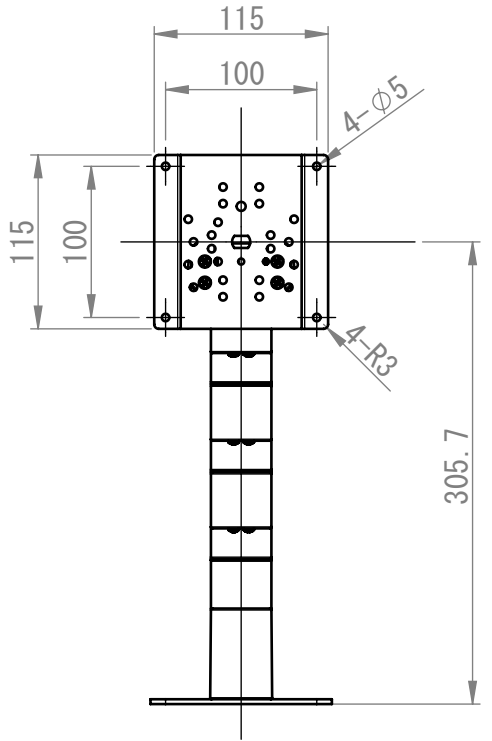

リビジョン				
ゾーン	リビジョン	表記	日付	承認
	0	新規作成	09/09/30	佐藤

THIRD ANGLE PROJECTION

MATERIAL

FINISH

DO NOT SCALE DRAWING

	NAME	DATE	ALPHATEC		
DRAWN	佐藤	09/09/30	TITLE:		
CHECKED	佐藤	09/09/30	PS-N5C3-LG +PS4-N901-LG		
ENG APPR.			SIZE		
MFG APPR.			DWG. NO.		REV
Q.A.			A3 PSN5C3-SP01		0
COMMENTS:			SCALE: 1:10		SHEET 1 OF 1