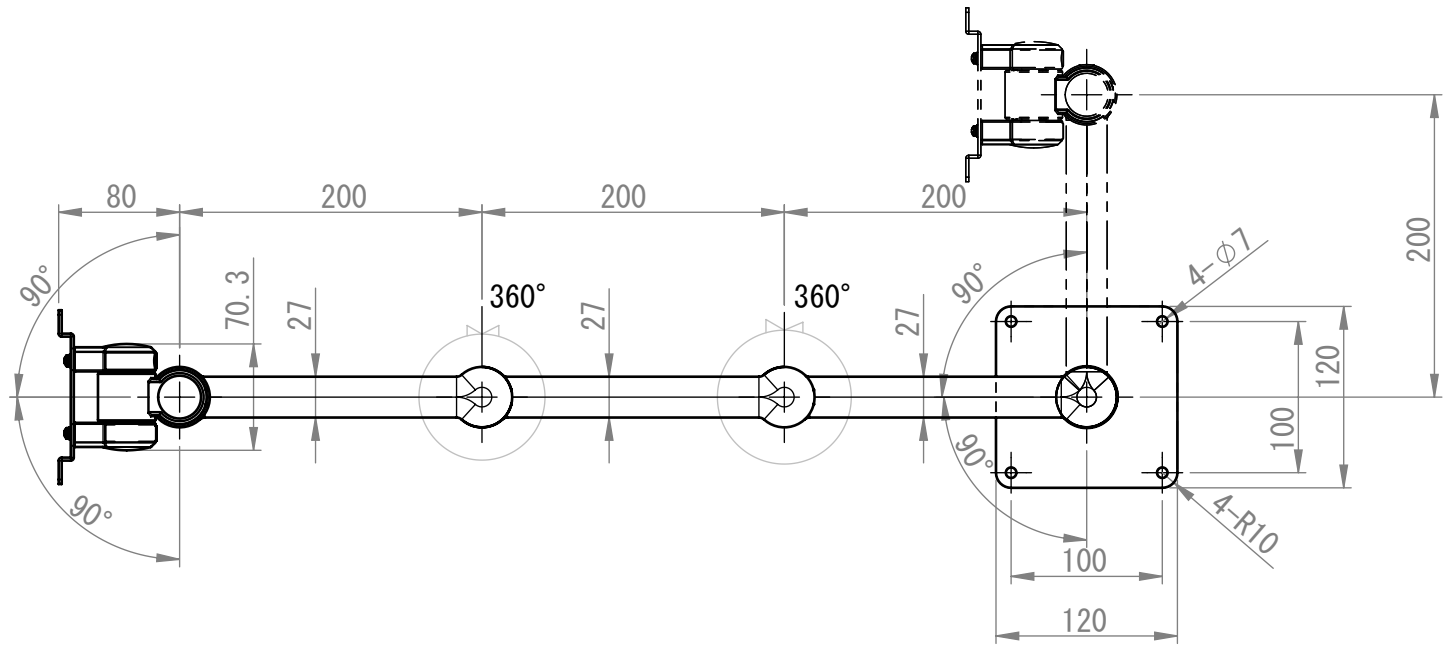

リビジョン				
ゾーン	リビジョン	表記	日付	承認
	0	新規作成	09/09/30	佐藤

THIRD ANGLE PROJECTION

MATERIAL

FINISH

DO NOT SCALE DRAWING

	NAME	DATE	ALPHATEC		
DRAWN	佐藤	09/09/30	TITLE:		
CHECKED	佐藤	09/09/30	PS-N5C3-LG +PS4-N901-LG		
ENG APPR.			SIZE		
MFG APPR.			DWG. NO.		REV
Q.A.			A3 PSN5C3-SP01		0
COMMENTS:			SCALE: 1:10		SHEET 1 OF 1