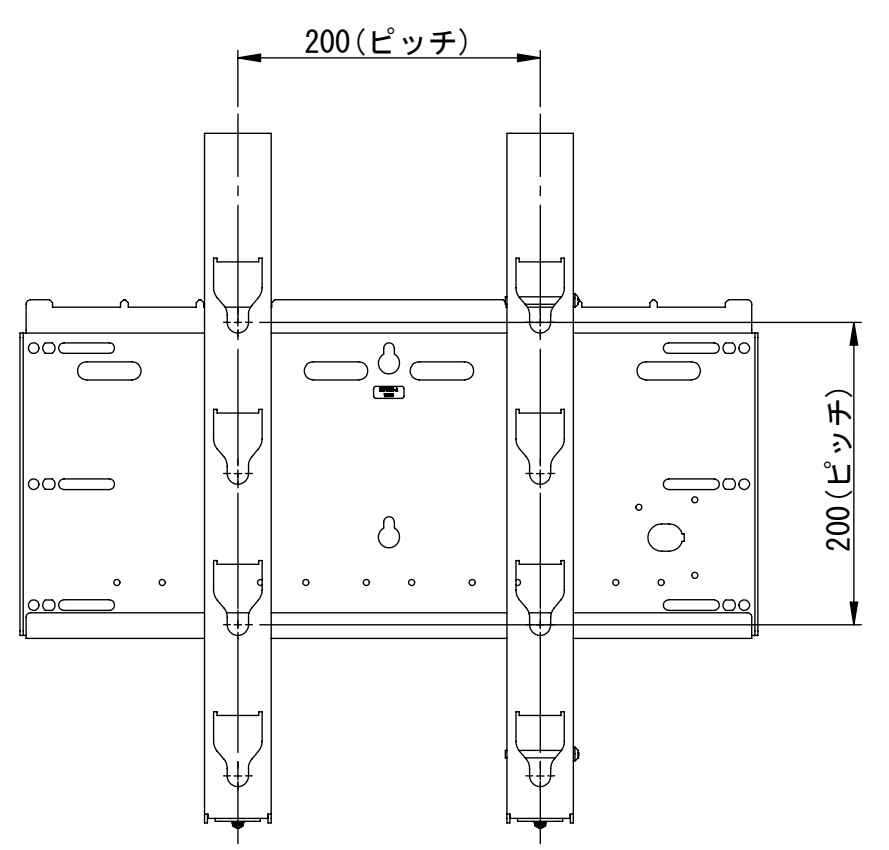

リビジョン				
ゾーン	リビジョン	注記	日付	承認
	0	新規作成	09.01.30	

**仕様**

テレビ取付け穴ピッチ---200X100. 200X200. 200X300  
400X100. 400X200. 400X300

A部拡大図

DRAWN	NAME	DATE	ALPHATEC	
CHECKED	金子	09.01.30	TITLE:	
ENG APPR.			PAF04RX	
MFG APPR.			固定式壁掛け金具	
Q.A.			SIZE	DWG. NO.
COMMENTS:			A2	PAF04RX-A01A
			REV	0
			1 : 1	SHEET 1 OF 1