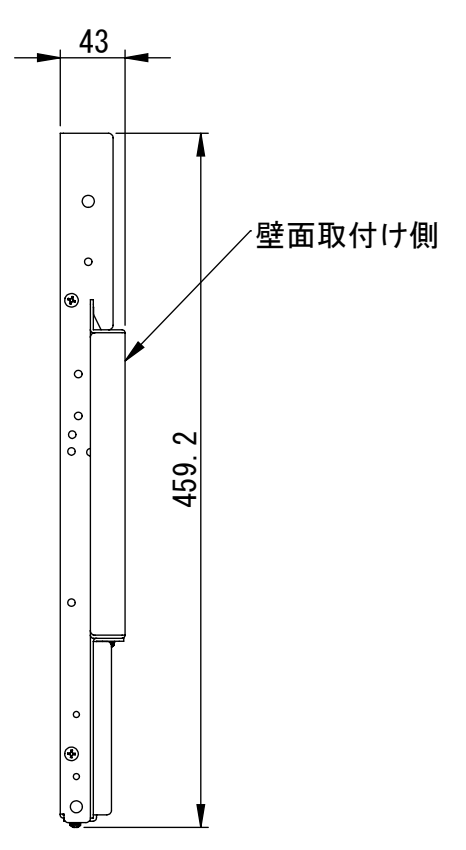

リビジョン				
ゾーン	リビジョン	注記	日付	承認
	0	新規作成	09.01.30	

**仕様**

テレビ取付け穴ピッチ---200X100. 200X200. 200X300  
400X100. 400X200. 400X300

A部拡大図

DRAWN	NAME	DATE	ALPHATEC	
CHECKED	金子	09.01.30	TITLE:	
ENG APPR.			PAF04RX	
MFG APPR.			固定式壁掛け金具	
Q.A.			SIZE	DWG. NO.
COMMENTS:			A2	PAF04RX-A01A
			REV	0
			1 : 1	SHEET 1 OF 1