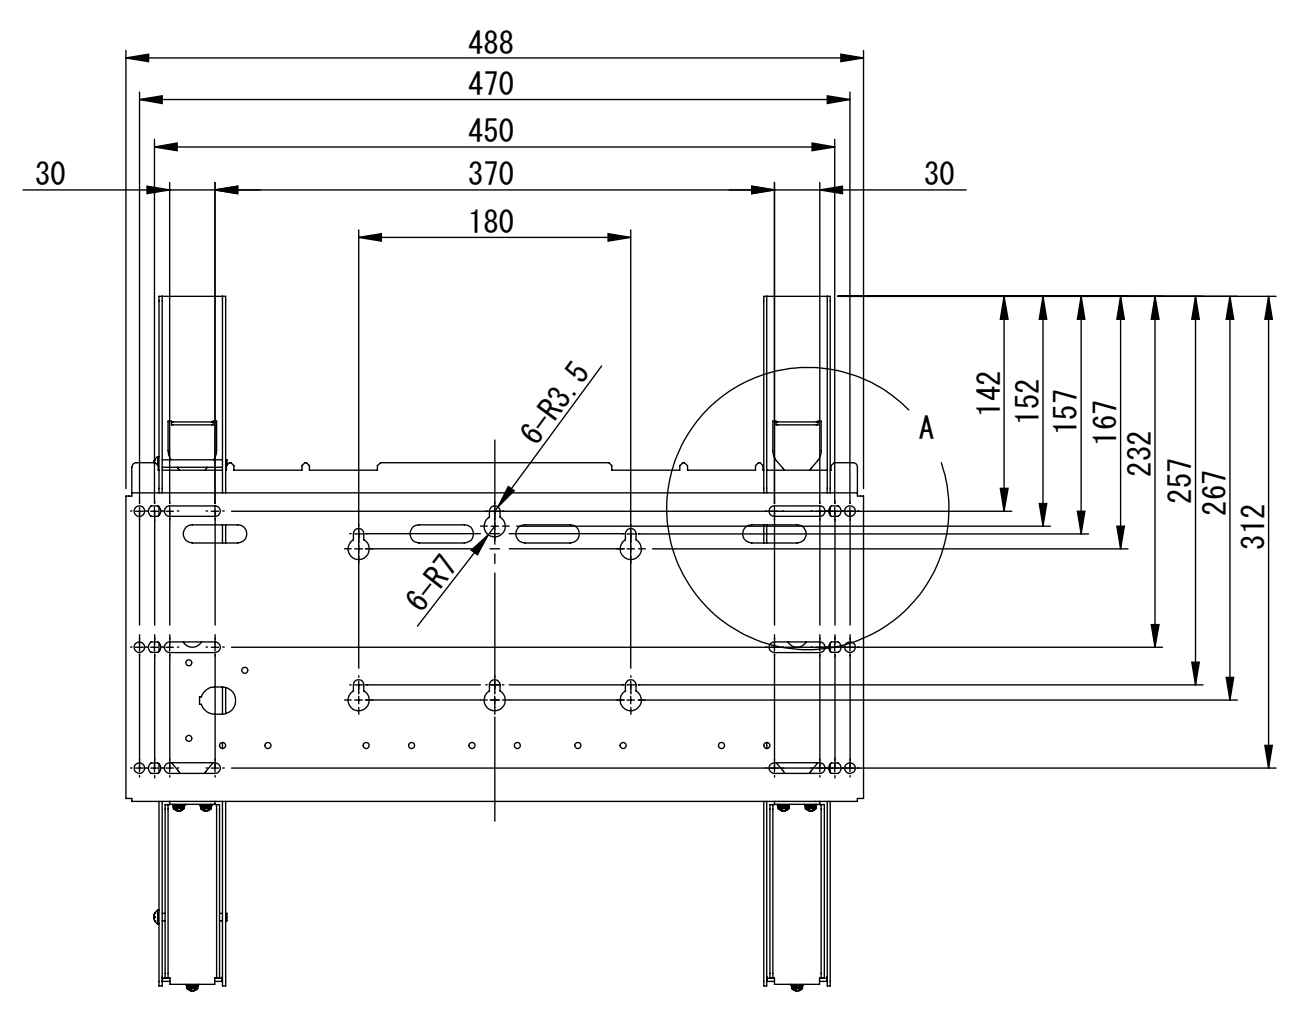

リビジョン				
ゾーン	リビジョン	注記	日付	承認
	0	新規作成	09.01.30	

**仕様**

テレビ取付け穴ピッチ---200X100. 200X200. 200X300  
400X100. 400X200. 400X300

A部拡大図

DRAWN	NAME	DATE	ALPHATEC	
CHECKED	金子	09.01.30	TITLE:	
ENG APPR.			PAF04RX	
MFG APPR.			固定式壁掛け金具	
Q.A.			SIZE	DWG. NO.
COMMENTS:			A2	PAF04RX-A01A
			REV	0
			1 : 1	SHEET 1 OF 1