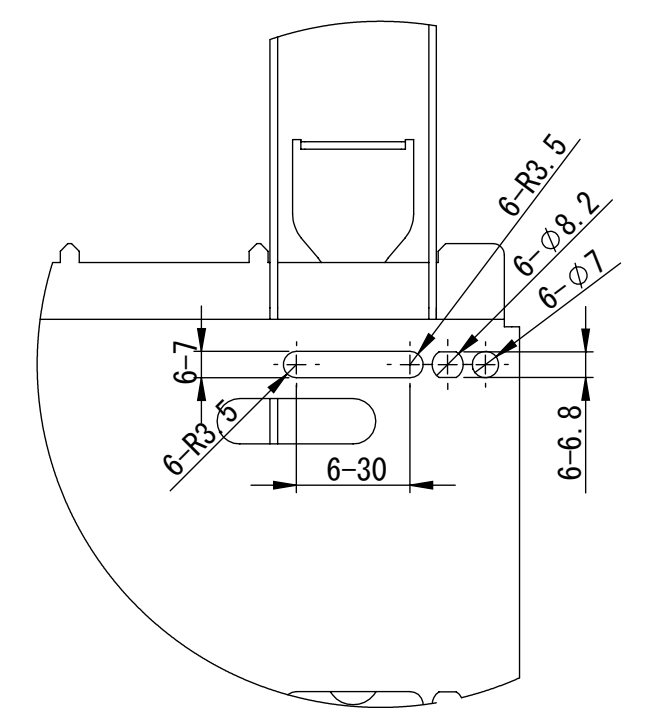

リビジョン				
ゾーン	リビジョン	注記	日付	承認
	0	新規作成	09.01.30	

**仕様**

テレビ取付け穴ピッチ---200X100. 200X200. 200X300  
400X100. 400X200. 400X300

A部拡大図

DRAWN	NAME	DATE	ALPHATEC	
CHECKED	金子	09.01.30	TITLE:	
ENG APPR.			PAF04RX	
MFG APPR.			固定式壁掛け金具	
Q.A.			SIZE	DWG. NO.
COMMENTS:			A2	PAF04RX-A01A
			REV	0
			1 : 1	SHEET 1 OF 1