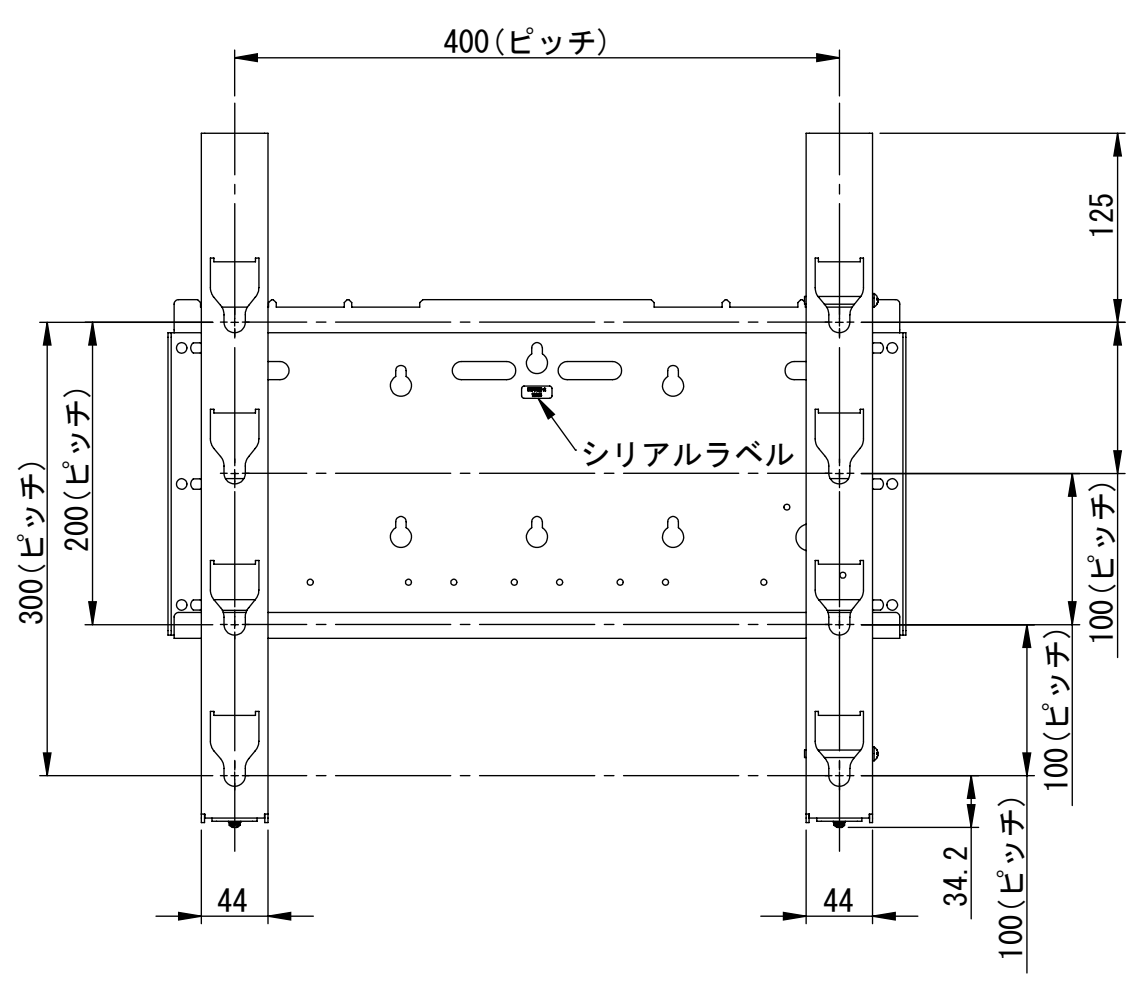

リビジョン				
ゾーン	リビジョン	注記	日付	承認
	0	新規作成	09.01.30	

**仕様**

テレビ取付け穴ピッチ---200X100. 200X200. 200X300  
400X100. 400X200. 400X300

A部拡大図

DRAWN	NAME	DATE	ALPHATEC	
CHECKED	金子	09.01.30	TITLE:	
ENG APPR.			PAF04RX	
MFG APPR.			固定式壁掛け金具	
Q.A.			SIZE	DWG. NO.
COMMENTS:			A2	PAF04RX-A01A
			REV	0
			1 : 1	SHEET 1 OF 1