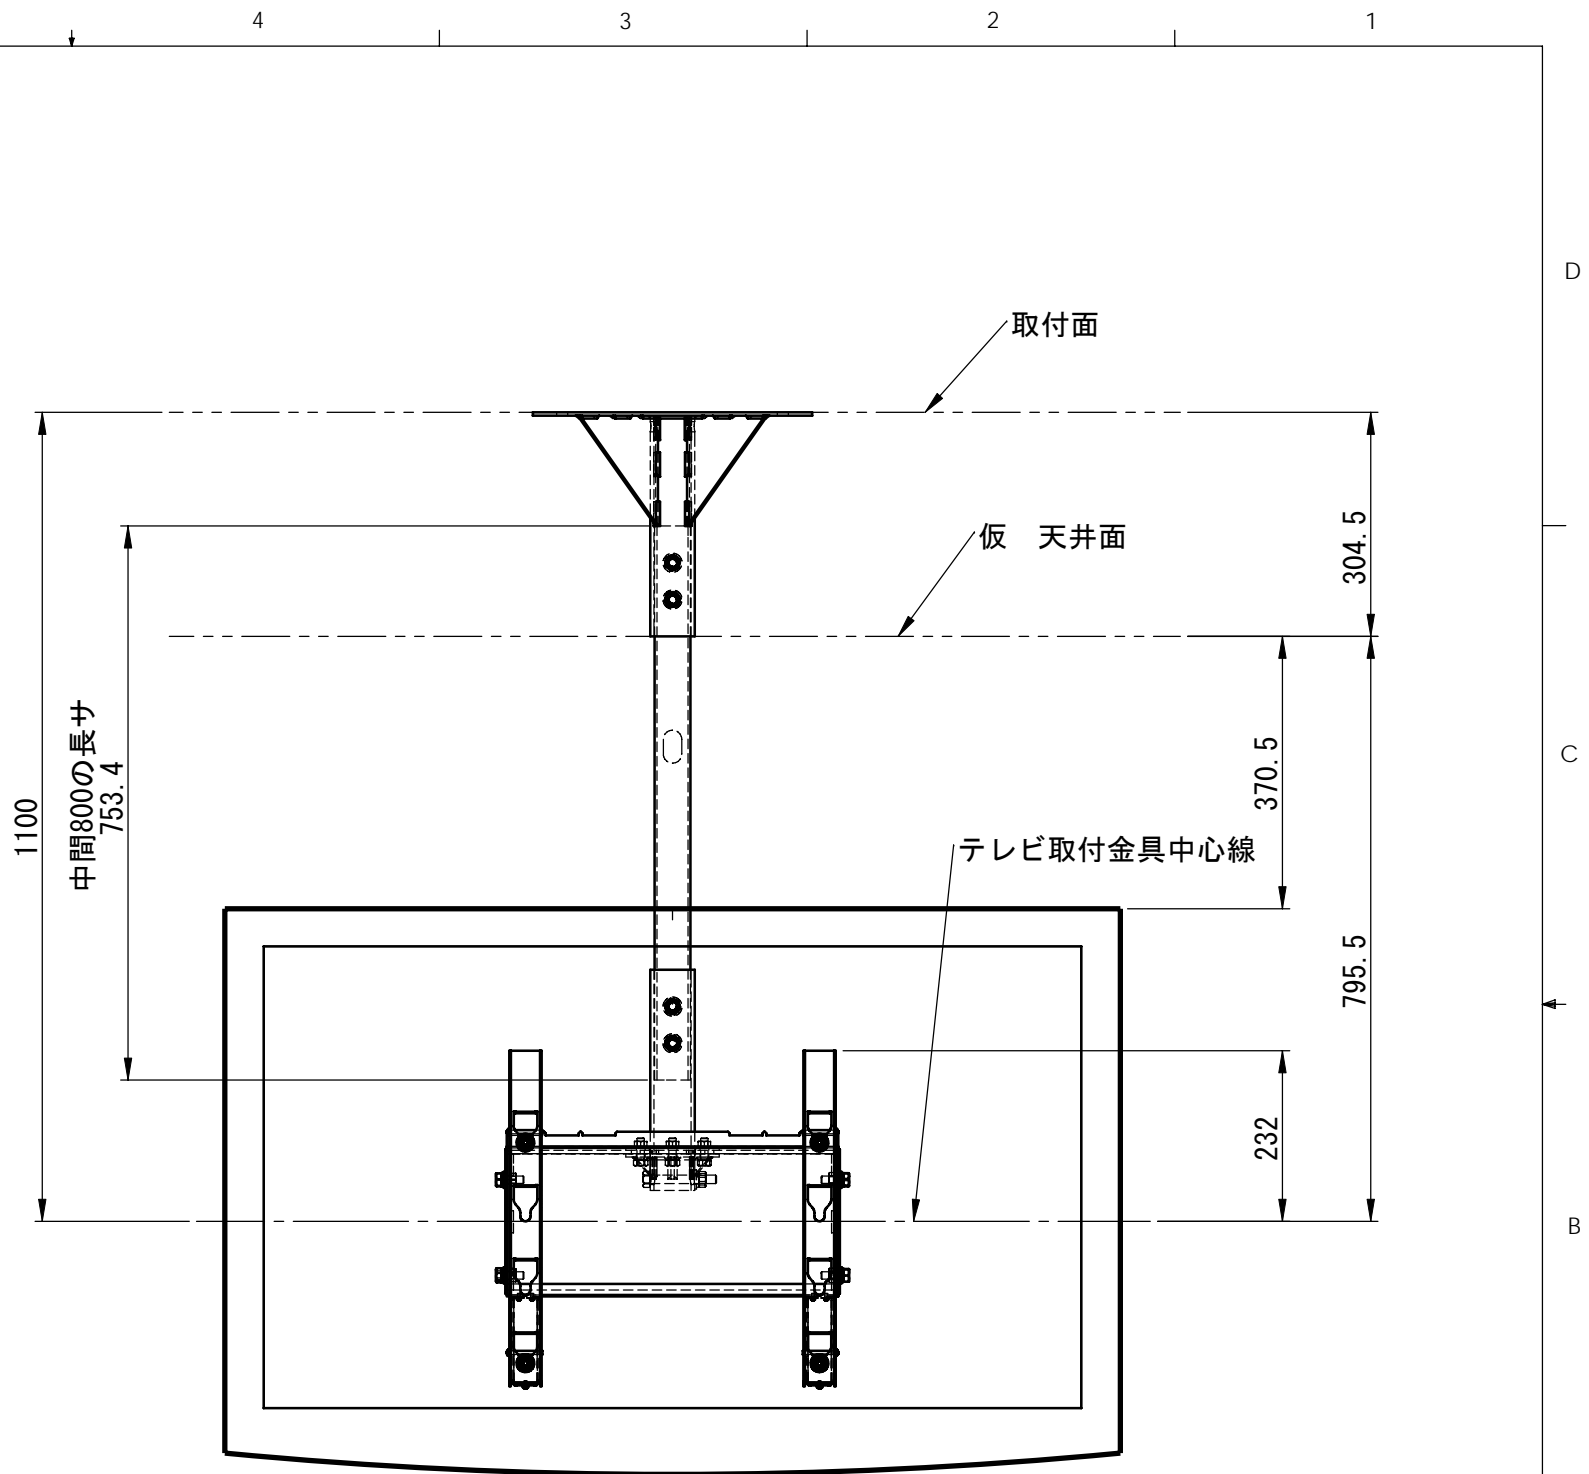

三菱REAL LCD-37MXW100
ATC01RU+ATC-UP800組合せ例

Panasonicビエラ TH-P50G2
PAF04RU+ATC-UP800組合せ例